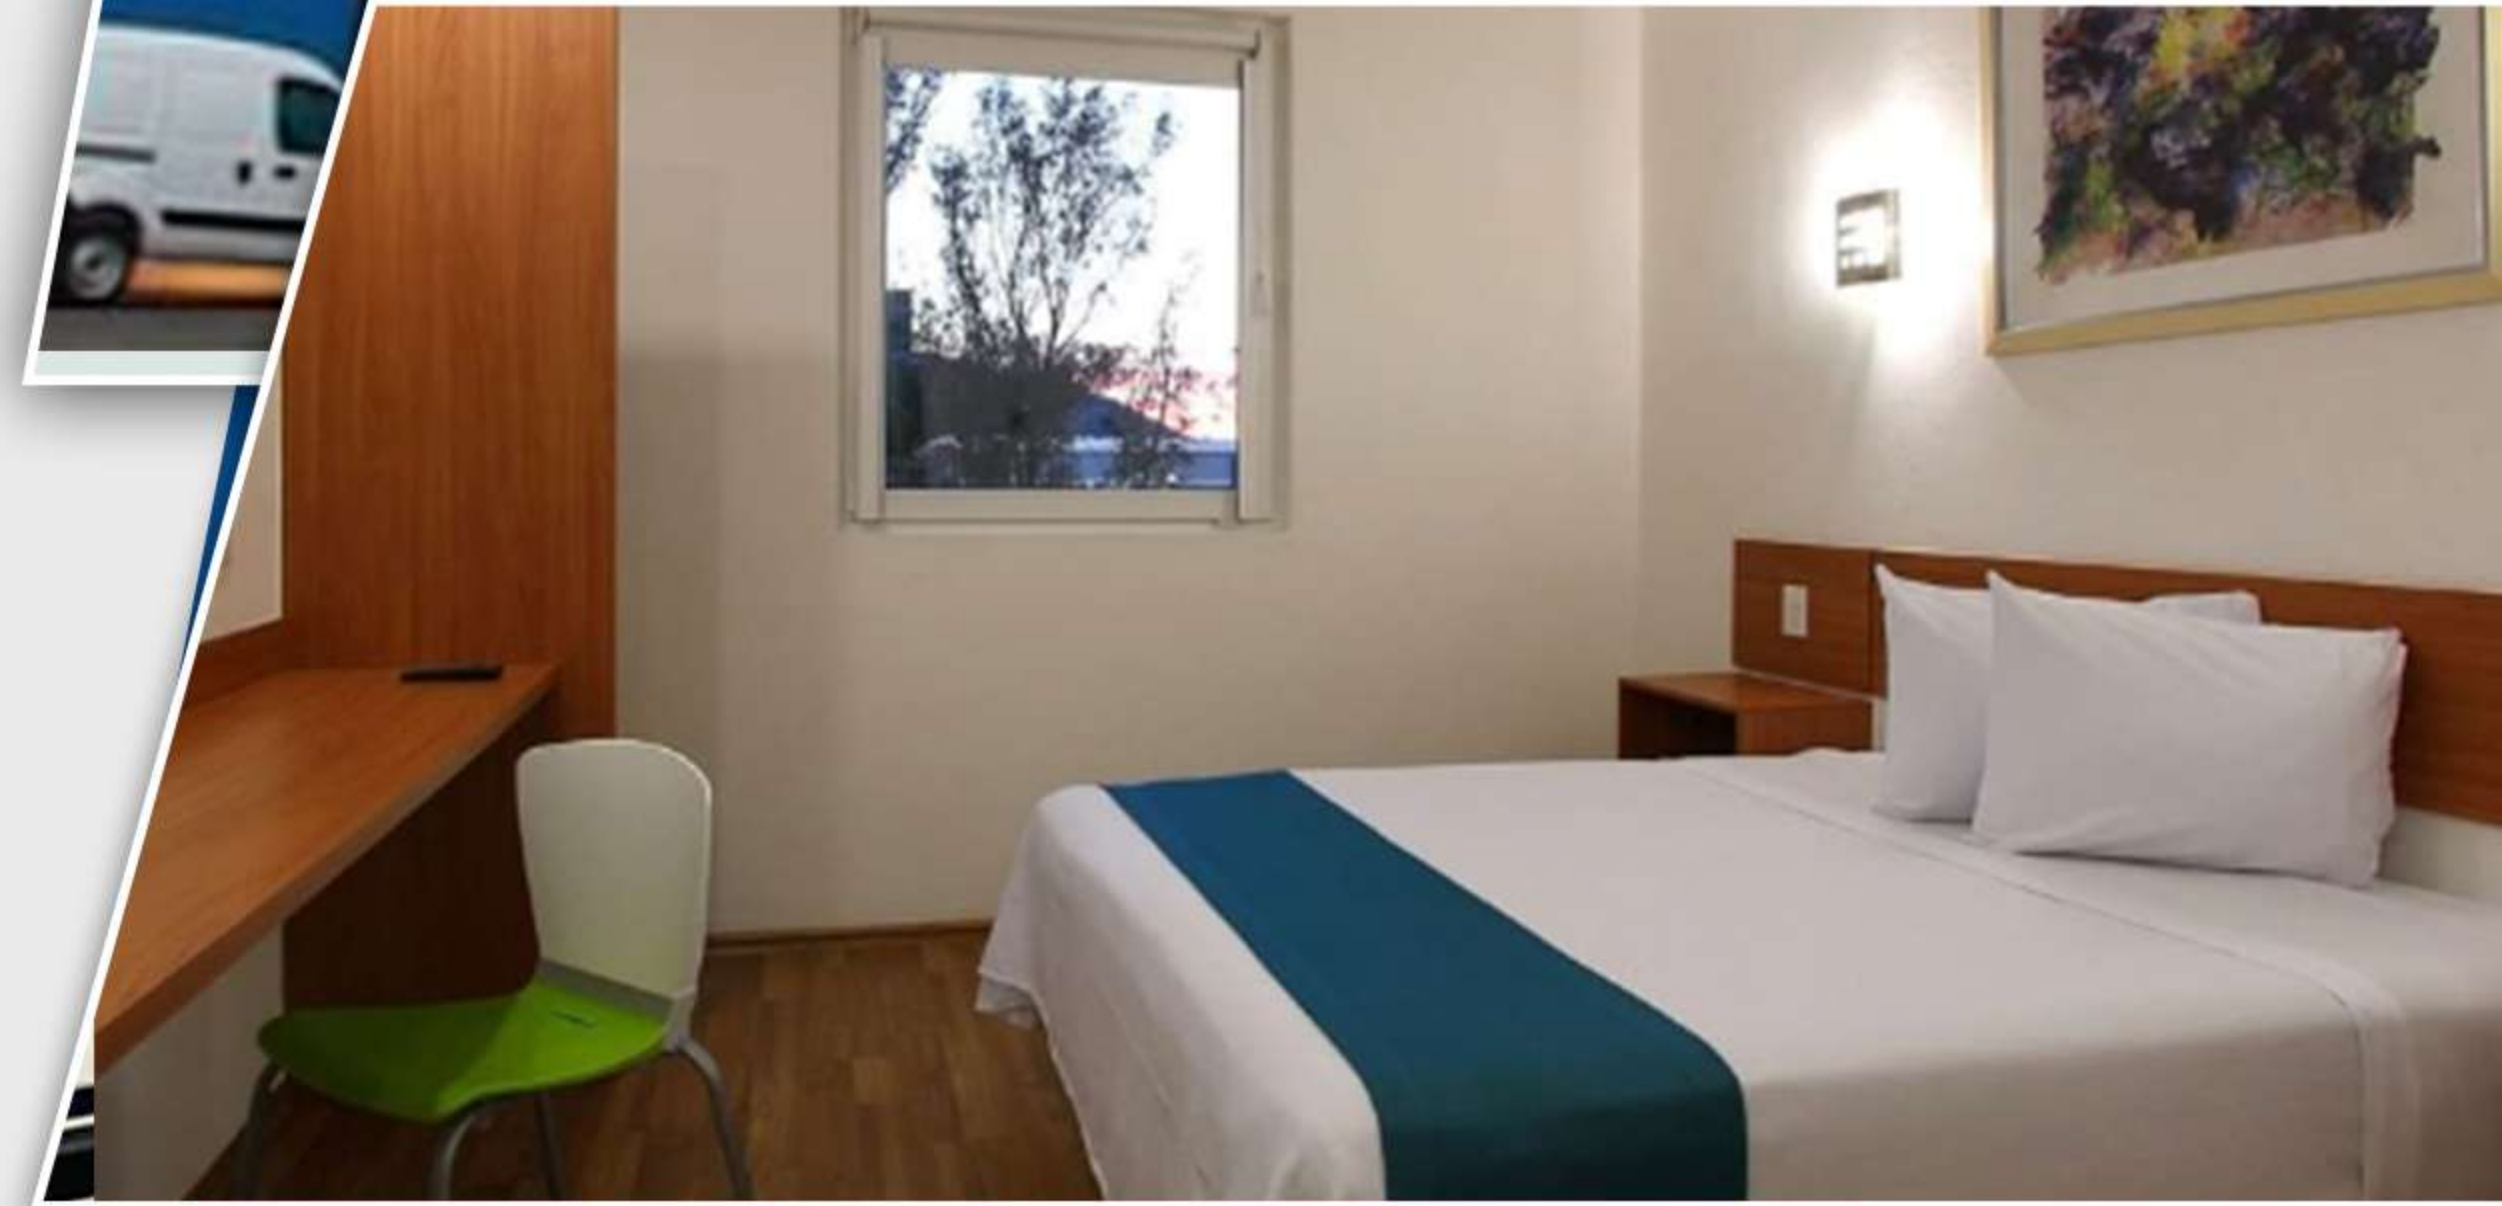

HOSPEDAJE

DEL 4 AL 6 DE JULIO

HOTEL ONE - PERIFÉRICO PONIENTE

HOSPEDAJE CON DESAYUNO

BUFFET TIPO AMERICANO

HABITACIÓN SENCILLA Y DOBLE	$1,280.00

HABITACIÓN TRIPLE	$1,520.00

HABITACIÓN CUÁDRUPLE	$1,755.00

Check in 12:00 hrs /Check out 15:00 hrs

Tarifas

- Incluyen impuestos
- En Moneda Mexicana
- Por habitación por noche
- Válidas 2 días antes y 2 días después del evento
- Sujeta a espacio y disponibilidad
- Estacionamiento por día $10.00

INCLUYE

- Internet

Reservaciones:

(33) 247 206 50 / 40 / (33) 36 47 05 18

+521 (33) 1703 2527

operaciones@pulsoeventos.com